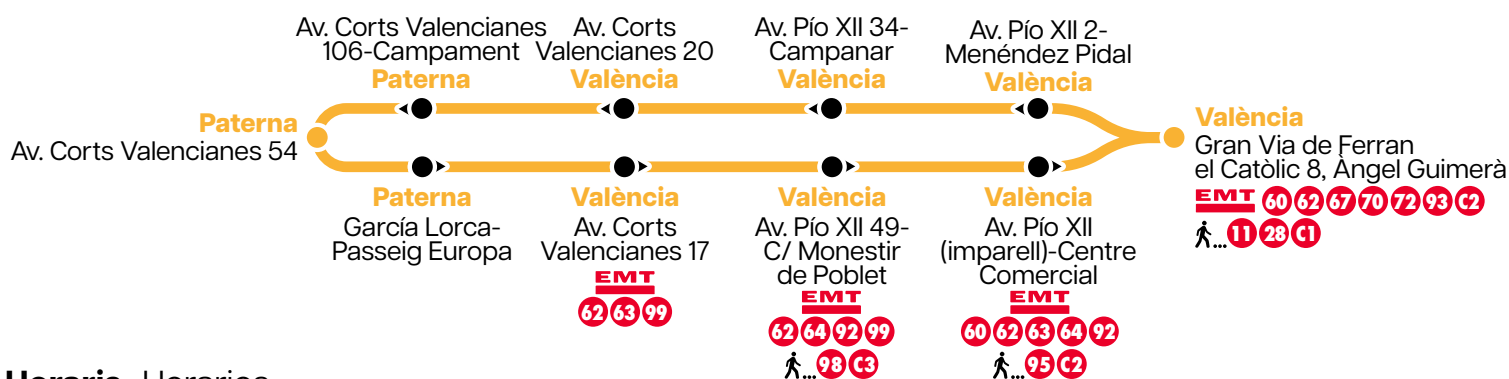

# Llançadora Lanzadera

## Paterna Sud ↔ València

#### Dilluns a divendres no festius Lunes a viernes no festivos

<b>Paterna-Corts Valencianes 54</b>	6:00	6:25	6:51	7:17	7:43	8:09	8:35	9:01	9:27	9:50	10:16	10:52	11:17	11:42	12:07	12:32	12:57	13:22	13:47
<b>València-Àngel Guimerà</b>	6:27	6:52	7:18	7:44	8:10	8:36	9:02	9:28	9:54	10:17	10:43	11:19	11:44	12:09	12:34	12:59	13:24	13:49	14:14
<b>Paterna-Corts Valencianes 54</b>	14:12	14:37	15:02	15:27	15:52	16:27	16:52	17:18	17:43	18:09	18:34	19:00	19:25	19:51	20:16	20:38	21:03	21:24	21:49
<b>València-Àngel Guimerà</b>	14:39	15:04	15:29	15:54	16:19	16:54	17:19	17:45	18:10	18:36	19:01	19:27	19:52	20:18	20:43	21:05	21:30	21:51	22:16
<b>València-Àngel Guimerà</b>	6:05	6:31	6:57	7:23	7:49	8:15	8:41	9:07	9:33	9:59	10:32	10:58	11:23	11:48	12:13	12:38	13:03	13:28	13:53
<b>Paterna-Corts Valencianes 54</b>	6:22	6:48	7:14	7:40	8:06	8:32	8:58	9:24	9:50	10:16	10:49	11:15	11:40	12:05	12:30	12:55	13:20	13:45	14:10
<b>València-Àngel Guimerà</b>	14:18	14:43	15:08	15:33	16:09	16:33	16:59	17:24	17:50	18:15	18:41	19:06	19:32	19:57	20:20	20:45	21:06	21:31	21:52
<b>Paterna-Corts Valencianes 54</b>	14:35	15:00	15:25	15:50	16:26	16:50	17:16	17:41	18:07	18:32	18:58	19:23	19:49	20:14	20:37	21:02	21:23	21:48	22:09

#### Diumenges i festius Domingos y festivos

**Sense servici Sin servicio**

L'horari és orientatiu i depèn de les condicions de circulació. El horario es orientativo y depende de las condiciones de circulación.