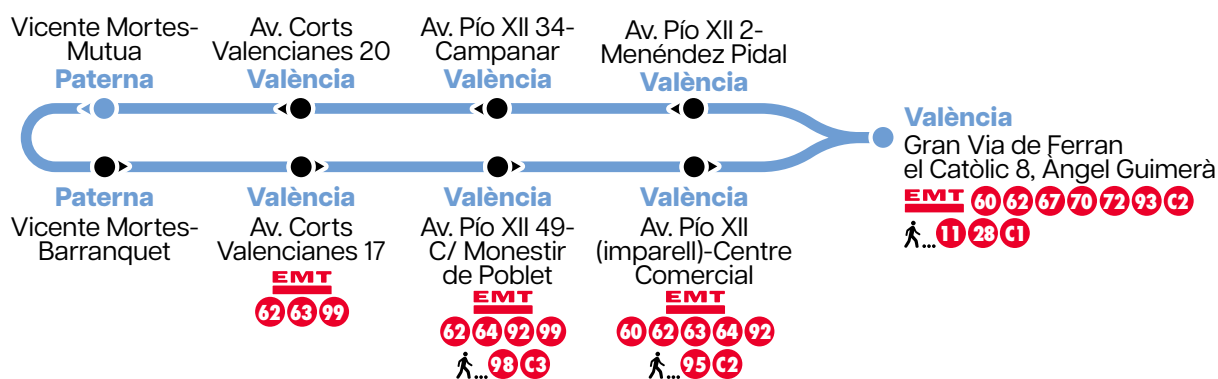

Llançadora Lanzadera

Paterna Nord ↔ València

Horaris Horarios

Dilluns a divendres no festius Lunes a viernes no festivos

Paterna (Vicente Mortes-Mutua)	6:00	6:25	6:50	7:15	7:40	8:05	8:30	8:55	9:20	9:45	10:10	10:40	11:10	11:40	12:05	12:30	12:55	13:20	13:45
València (Àngel Guimerà)	6:25	6:50	7:15	7:40	8:05	8:30	8:55	9:20	9:45	10:10	10:35	11:05	11:35	12:05	12:30	12:55	13:20	13:45	14:10
Paterna (Vicente Mortes-Mutua)	14:10	14:35	15:00	15:25	15:50	16:15	16:45	17:15	17:45	18:10	18:35	19:00	19:25	19:50	20:15	20:40	21:05	21:30	21:55
València (Àngel Guimerà)	14:35	15:00	15:25	15:50	16:15	16:40	17:10	17:40	18:10	18:35	19:00	19:25	19:50	20:15	20:40	21:05	21:30	21:55	22:20

València (Àngel Guimerà)	6:00	6:30	6:55	7:20	7:45	8:10	8:35	9:00	9:25	9:50	10:20	10:50	11:20	11:45	12:10	12:35	13:00	13:25	13:50
Paterna (Vicente Mortes-Mutua)	6:20	6:50	7:15	7:40	8:05	8:30	8:55	9:20	9:45	10:10	10:40	11:10	11:40	12:05	12:30	12:55	13:20	13:45	14:10
València (Àngel Guimerà)	14:15	14:40	15:05	15:30	15:55	16:25	16:55	17:25	17:50	18:15	18:40	19:05	19:30	19:55	20:20	20:45	21:10	21:35	21:55
Paterna (Vicente Mortes-Mutua)	14:35	15:00	15:25	15:50	16:15	16:45	17:15	17:45	18:10	18:35	19:00	19:25	19:50	20:15	20:40	21:05	21:30	21:55	22:15