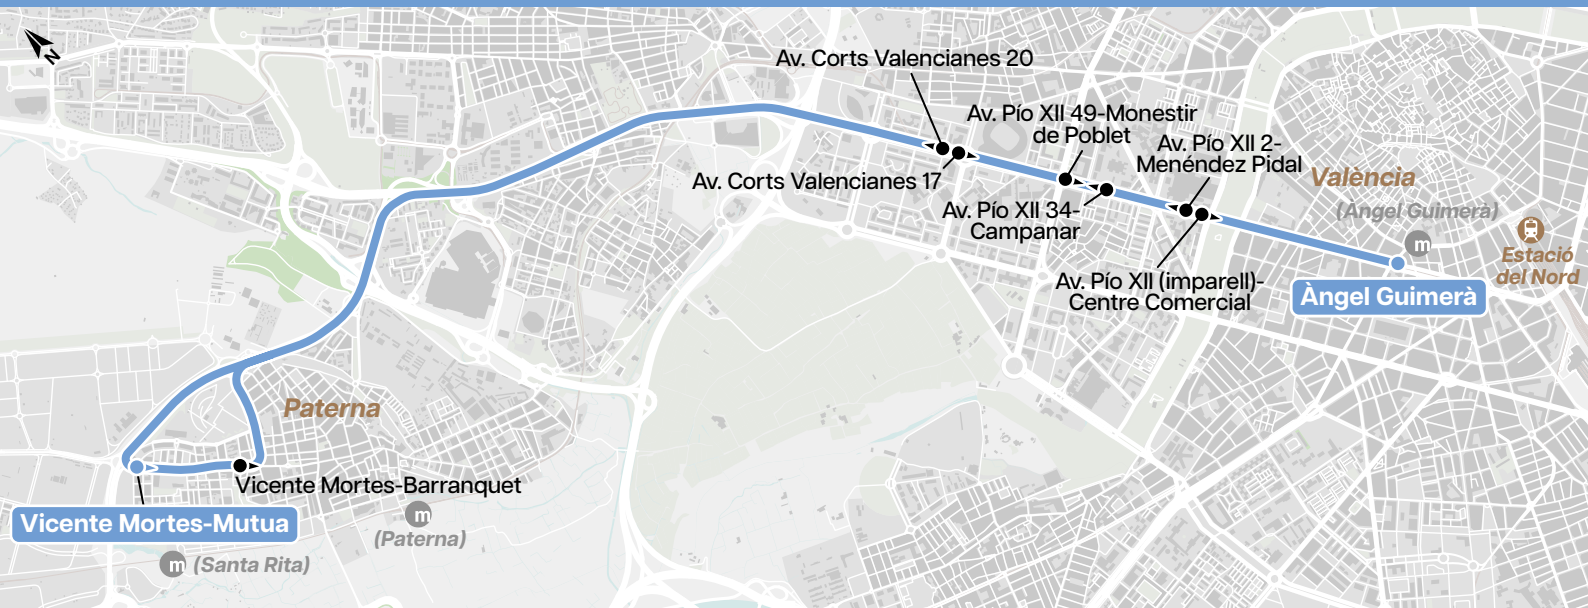

Llançadora Lanzadera

Paterna Nord ↔ València

Horaris Horarios

Dilluns a divendres no festius Lunes a viernes no festivos

Paterna (Vicente Mortes-Mutua)	6:00	6:25	6:50	7:15	7:40	8:05	8:30	8:55	9:20	9:45	10:10	10:40	11:10	11:40	12:05	12:30	12:55	13:20	13:45
València (Àngel Guimerà)	6:25	6:50	7:15	7:40	8:05	8:30	8:55	9:20	9:45	10:10	10:35	11:05	11:35	12:05	12:30	12:55	13:20	13:45	14:10
Paterna (Vicente Mortes-Mutua)	14:10	14:35	15:00	15:25	15:50	16:15	16:45	17:15	17:45	18:10	18:35	19:00	19:25	19:50	20:15	20:40	21:05	21:30	21:55
València (Àngel Guimerà)	14:35	15:00	15:25	15:50	16:15	16:40	17:10	17:40	18:10	18:35	19:00	19:25	19:50	20:15	20:40	21:05	21:30	21:55	22:20

València (Àngel Guimerà)	6:00	6:30	6:55	7:20	7:45	8:10	8:35	9:00	9:25	9:50	10:20	10:50	11:20	11:45	12:10	12:35	13:00	13:25	13:50
Paterna (Vicente Mortes-Mutua)	6:20	6:50	7:15	7:40	8:05	8:30	8:55	9:20	9:45	10:10	10:40	11:10	11:40	12:05	12:30	12:55	13:20	13:45	14:10
València (Àngel Guimerà)	14:15	14:40	15:05	15:30	15:55	16:25	16:55	17:25	17:50	18:15	18:40	19:05	19:30	19:55	20:20	20:45	21:10	21:35	21:55
Paterna (Vicente Mortes-Mutua)	14:35	15:00	15:25	15:50	16:15	16:45	17:15	17:45	18:10	18:35	19:00	19:25	19:50	20:15	20:40	21:05	21:30	21:55	22:15