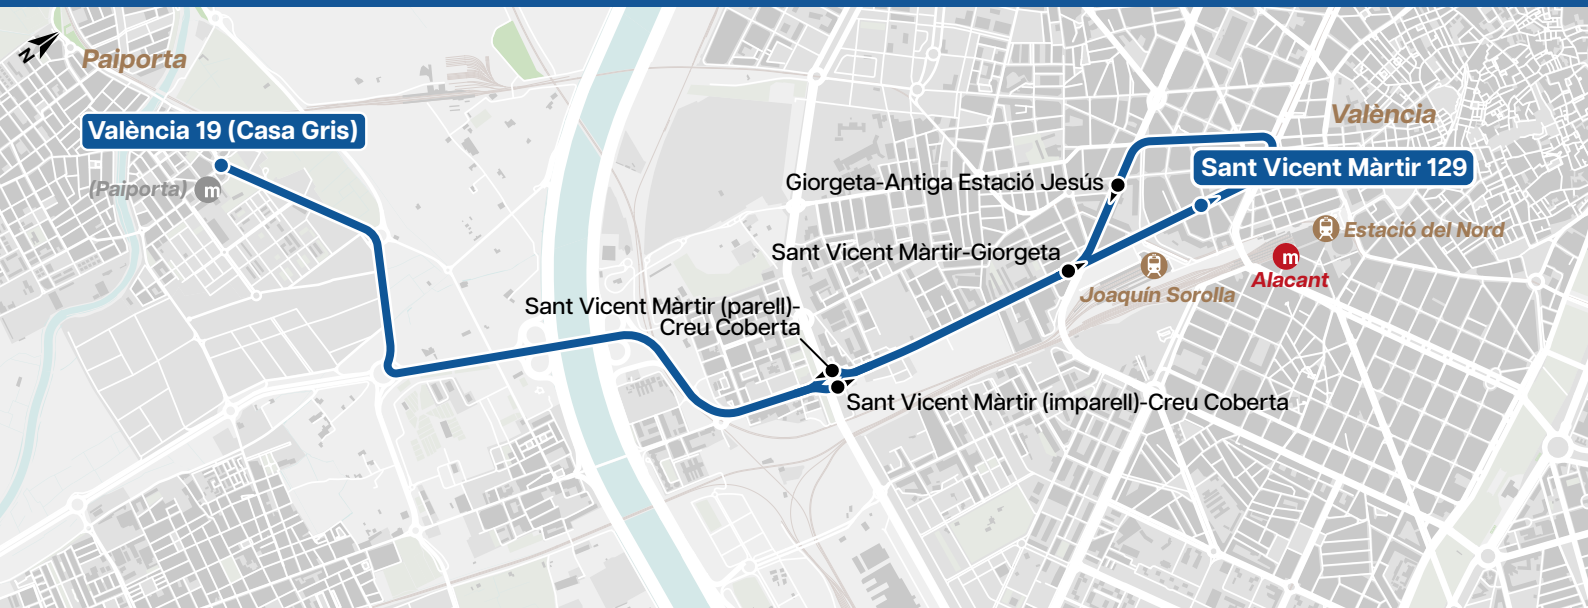

Llançadora Lanzadera

Paiporta ↔ València

Horaris Horarios

Tots els dies Todos los días

Paiporta	6:00	6:15	6:30	6:45	7:00	7:15	7:30	7:45	8:00	8:15	8:30	8:45	9:00	9:15	9:30	9:45	10:00	10:15	10:35	10:55	11:10	11:25
València	6:25	6:40	6:55	7:10	7:25	7:40	7:55	8:10	8:25	8:40	8:55	9:10	9:25	9:40	9:55	10:10	10:25	10:40	11:00	11:20	11:35	11:50
Paiporta	11:40	11:55	12:10	12:25	12:40	12:55	13:10	13:25	13:40	13:55	14:10	14:25	14:40	14:55	15:10	15:25	15:40	15:55	16:10	16:25	16:45	17:05
València	12:05	12:20	12:35	12:50	13:05	13:20	13:35	13:50	14:05	14:20	14:35	14:50	15:05	15:20	15:35	15:50	16:05	16:20	16:35	16:50	17:10	17:30
Paiporta	17:20	17:35	17:50	18:05	18:20	18:35	18:50	19:05	19:20	19:35	19:50	20:05	20:20	20:35	20:50	21:05	21:20	21:35	21:50	22:05		
València	17:45	18:00	18:15	18:30	18:45	19:00	19:15	19:30	19:45	20:00	20:15	20:30	20:45	21:00	21:15	21:30	21:45	22:00	22:15	22:30		
València	6:00	6:15	6:30	6:45	7:00	7:15	7:30	7:45	8:00	8:15	8:30	8:45	9:00	9:15	9:30	9:45	10:05	10:25	10:40	10:55	11:10	11:25
Paiporta	6:25	6:40	6:55	7:10	7:25	7:40	7:55	8:10	8:25	8:40	8:55	9:10	9:25	9:40	9:55	10:10	10:30	10:50	11:05	11:20	11:35	11:50
València	11:40	11:55	12:10	12:25	12:40	12:55	13:10	13:25	13:40	13:55	14:10	14:25	14:40	14:55	15:10	15:25	15:40	15:55	16:15	16:35	16:50	17:05
Paiporta	12:05	12:20	12:35	12:50	13:05	13:20	13:35	13:50	14:05	14:20	14:35	14:50	15:05	15:20	15:35	15:50	16:05	16:20	16:40	17:00	17:15	17:30
València	17:20	17:35	17:50	18:05	18:20	18:35	18:50	19:05	19:20	19:35	19:50	20:05	20:20	20:35	20:50	21:05	21:20	21:35	21:50	22:05		
Paiporta	17:45	18:00	18:15	18:30	18:45	19:00	19:15	19:30	19:45	20:00	20:15	20:30	20:45	21:00	21:15	21:30	21:45	22:00	22:15	22:30		