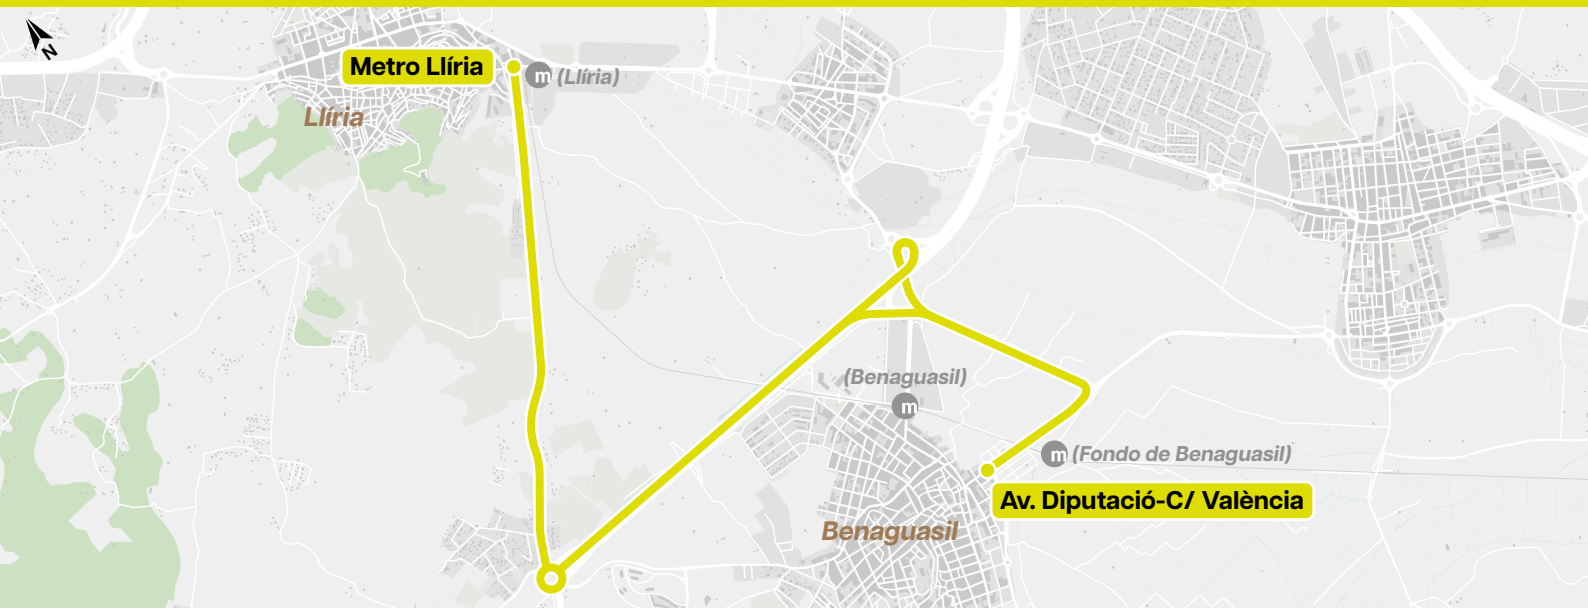

Llançadora Lanzadera

Benaguasil ↔ Lliria

Benaguasil
Av. Diputació-C/ València

Lliria
Metro Lliria (C/ Vilamarxant-
C/ Juan Izquierdo)

Connexió amb
Conexión con

Llançadora Lanzadera
Lliria ↔ València

Horaris Horarios