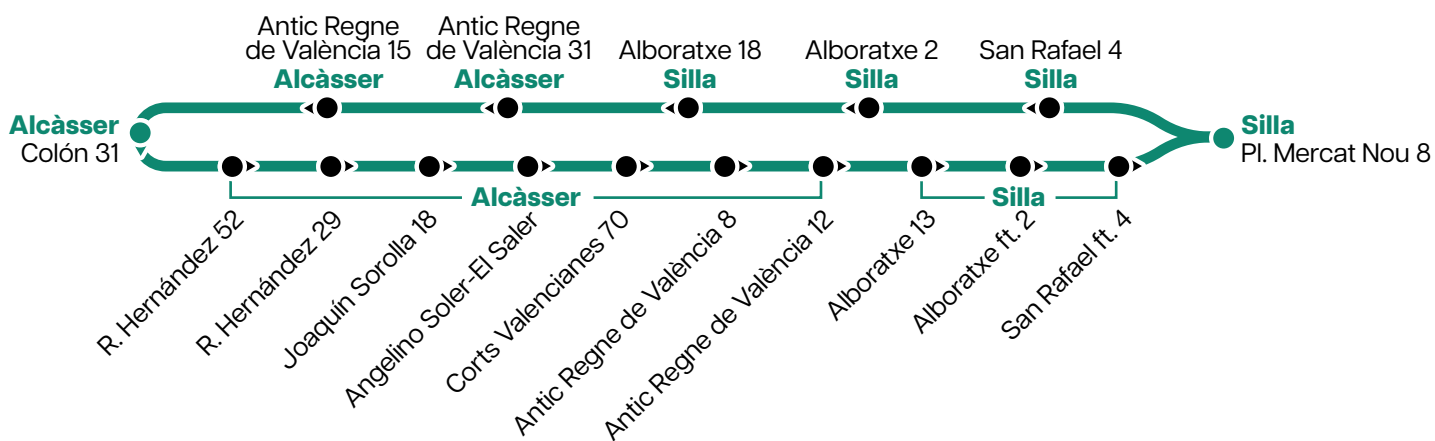

Línia Línea Alcàsser ↔ Silla

Horaris Horarios

Dilluns a divendres no festius Lunes a viernes no festivos

Alcàsser	6:30	7:10	7:50	8:30	9:10	9:50	10:30	11:10	11:50	12:30	13:10	13:50	14:30	15:10	15:50	16:30	17:10	17:50	18:30	19:10	19:50	20:30	21:30
Silla	6:45	7:25	8:05	8:45	9:25	10:05	10:45	11:25	12:05	12:45	13:25	14:05	14:45	15:25	16:05	16:45	17:25	18:05	18:45	19:25	20:05	20:45	21:45

Silla	6:50	7:30	8:10	8:50	9:30	10:10	10:50	11:30	12:10	12:50	13:30	14:10	14:50	15:30	16:10	16:50	17:30	18:10	18:50	19:30	20:10	21:00	21:50
Alcàsser	7:08	7:48	8:28	9:08	9:48	10:28	11:08	11:48	12:28	13:08	13:48	14:28	15:08	15:48	16:28	17:08	17:48	18:28	19:08	19:48	20:28	21:18	22:18

Dissabtes no festius Sábados no festivos

Alcàsser	10:00
Silla	10:20

Silla	14:00
Alcàsser	14:18

L'horari és orientatiu i depèn de les condicions de circulació. El horario es orientativo y depende de las condiciones de circulación.