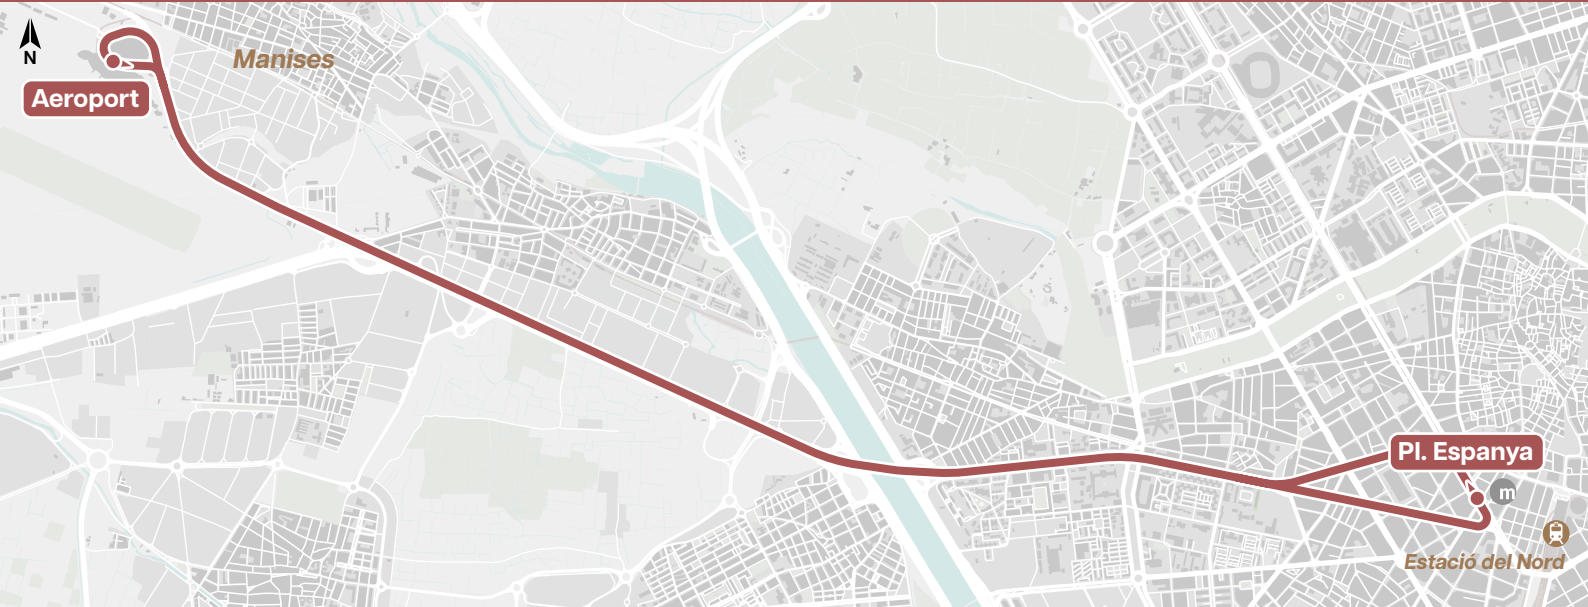

# Llançadora Lanzadera

## Aeroport ↔ València

L'horari és orientatiu i depèn de les condicions de circulació. El horario es orientativo y depende de las condiciones de circulación.

Realització: Geotoni; disseny cartogràfic © 2024 con datos de OpenStreetMap y del IGN (MTN25)