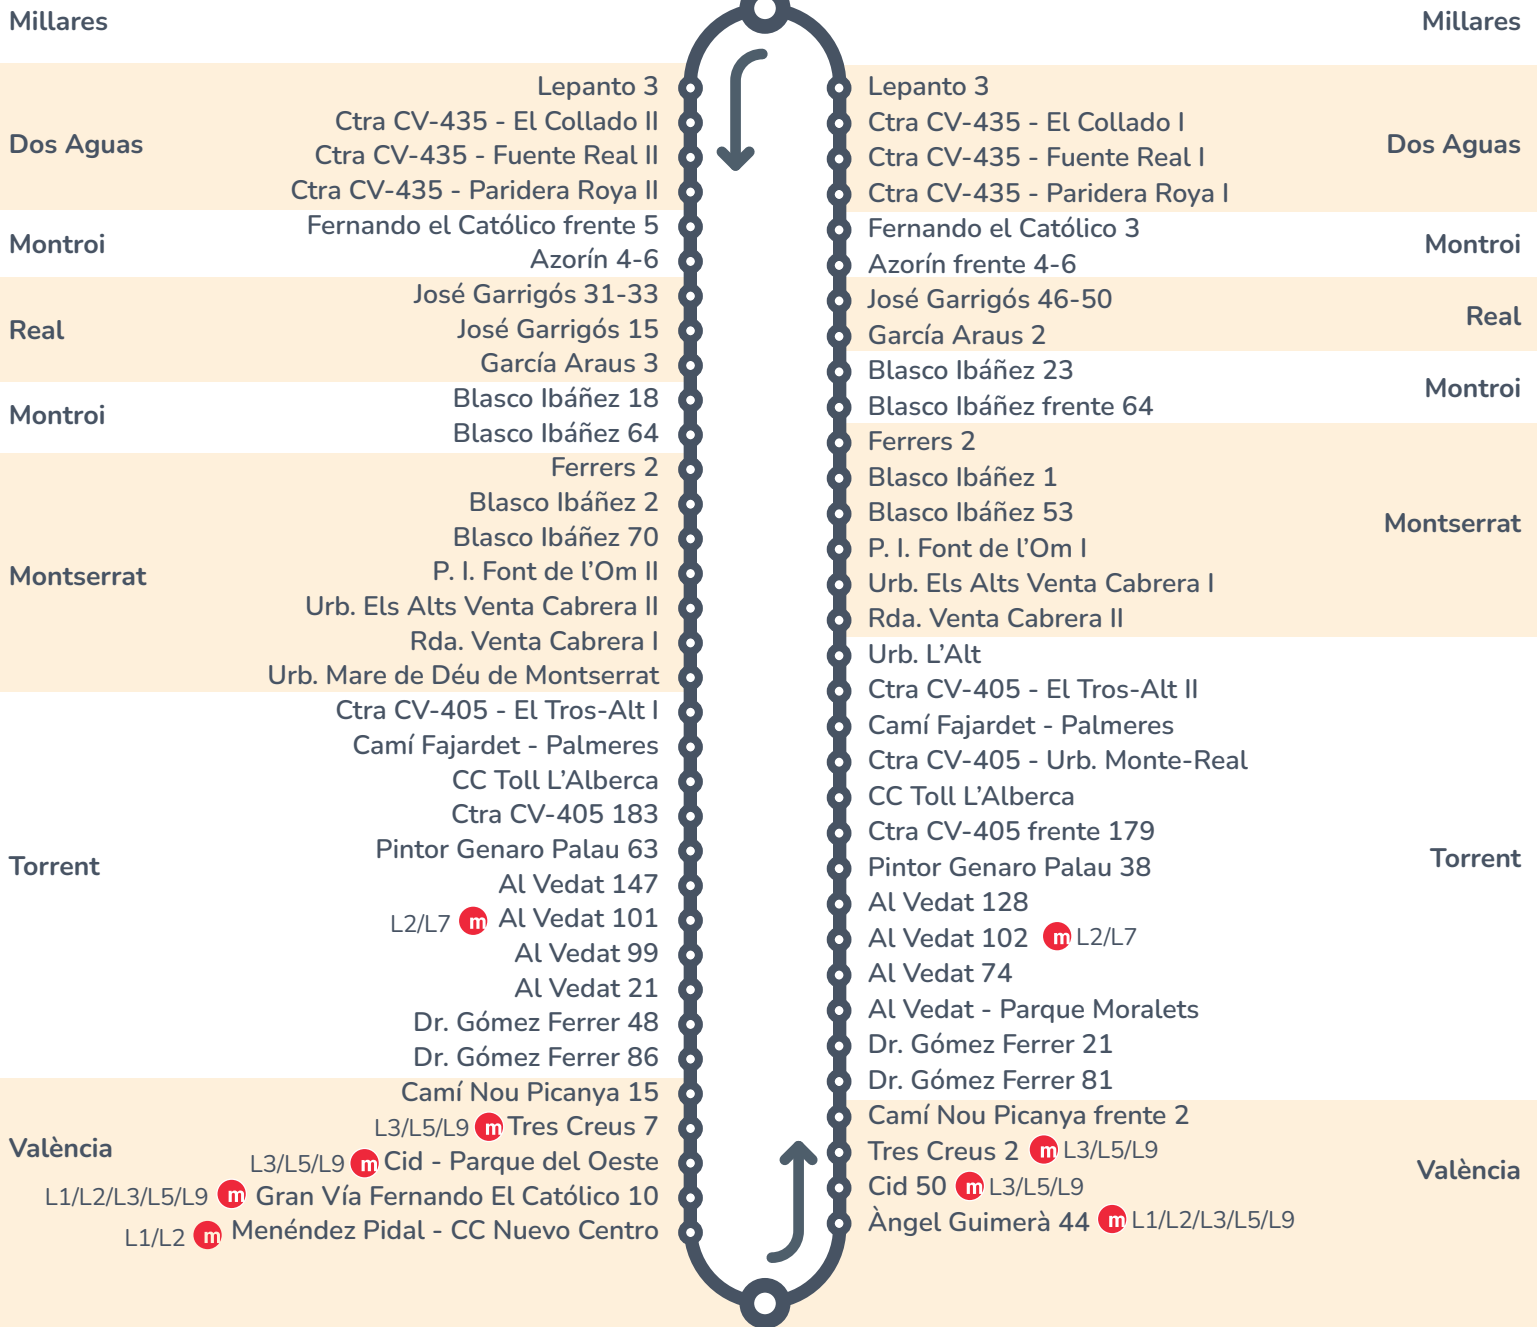

Usted está aquí

Sáez Merino 21

Estación de Autobuses de València

HORARIOS INVIERNO

Millares - Dos Aguas - València

Lunes a Viernes

Millares	6:15	14:10
Dos Aguas	6:32	14:27
Balcón Montroi	6:58	14:53
Real	7:10	15:05
Montroi	7:13	15:08
Montserrat	7:20	15:15
Torrent	7:55	15:50
València	8:25	16:20

Sábados, Domingos y Festivos

Sin Servicio

València - Dos Aguas - Millares

Lunes a Viernes

València	11:55	20:00
Torrent	12:27	20:32
Montserrat	13:02	21:07
Montroi	13:09	21:14
Real	13:12	21:17
Balcón Montroi	13:24	21:29
Dos Aguas	13:50	21:55
Millares	14:07	22:12

Sábados, Domingos y Festivos

Sin Servicio